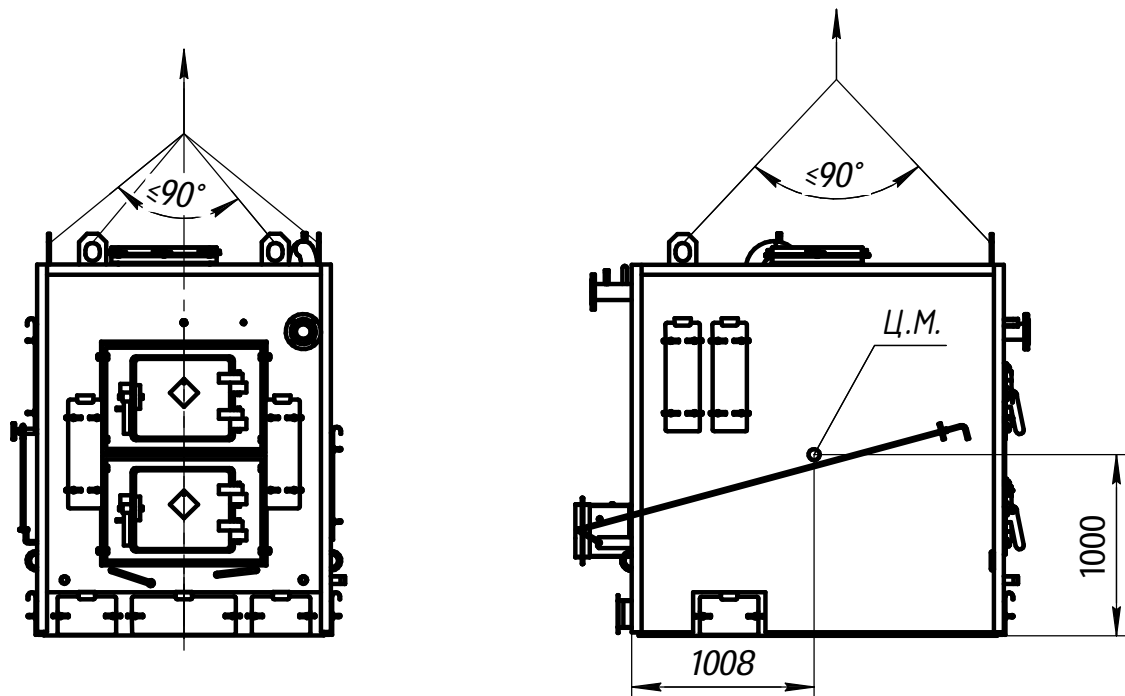

1. Размеры для справок.

Изм.	Лист	№ док-м.	Подп.	Дата	Котел ARCUS SOLIDA -400КД (КВр-0,4КД) Чертеж общего вида	Лит.	Масса	Масштаб
Разраб.							2950	1:20
Пров.						Лист 1	Листов 2	
Т.контр.								
Н.контр.					Котел с РОУ			
Утв.								

Схема строповки котла

A

Инв. № подл.	Подп. и дата	Взам. инв. №	Инв. № дубл.	Подп. и дата
Изм.	Лист	№ докум.	Подп.	Дата
				Лист
				2